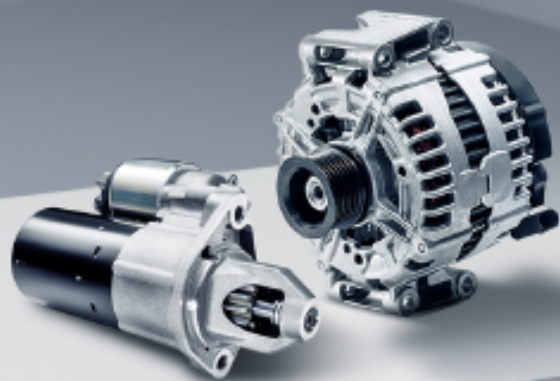

Top-Teile Transporter

Zuverlässige Energie dank Original-Lichtmaschine.

Mit der standardmäßig hohen Qualität von Mercedes-Benz erfüllt die Lichtmaschine als Austauschteil alle nötigen Anforderungen für den optimalen Einsatz des täglichen Gebrauchs.

Topangebot für
Sprinter 906

Drehstromgenerator:
A 000 906 88 02 83
Aktionsrabatt

-35 %

Angebotspreis 2

483,99 €/St.*

*Referenzpreis: Preis in den letzten 30
Tagen: 744,55 €/Stk.

Passend für	Bezeichnung	Artikelnummer	Altteillpfand ¹	Aktionsrabatt	Angebotspreis 2	Referenzpreis*
Vito/V-Klasse (447), Sprinter (906/907)	Drehstromgenerator	A 000 906 28 22 83	172,00 €	-35 %	633,99 €	974,68 €
Vito/V-Klasse (447), Sprinter (906/907)	Drehstromgenerator	A 642 154 08 02 80	183,78 €	-35 %	676,99 €	1041,46 €